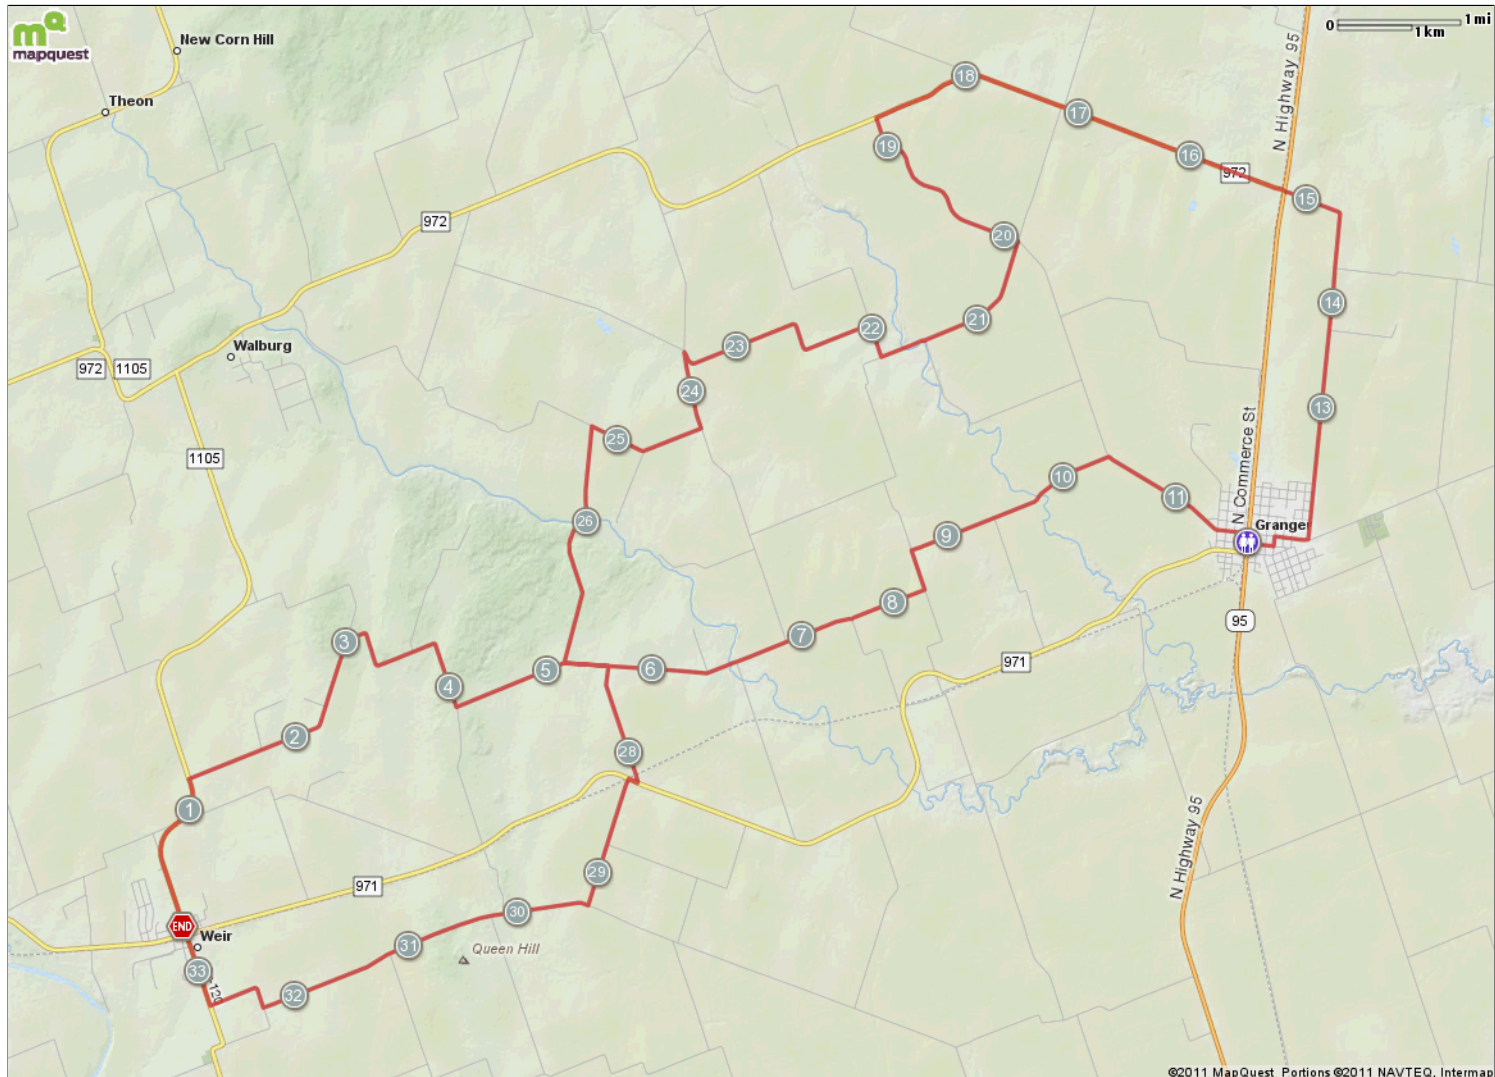

ROUTE DESCRIPTION:
No Description Provided

ROUTE DESCRIPTION:
 No Description Provided

Notes		
AT	FOR	NOTES
0.03 mi.	1mi 1197ft	Turn left onto Farm to Market Rd 1105 N
1.26 mi.	1mi 4205ft	Turn right onto Co Rd 153
3.06 mi.	1mi 2175ft	Turn right onto Co Rd 156
4.47 mi.	3mi 1634ft	Turn left onto Co Rd 327
7.78 mi.	3316ft	Turn left to stay on Co Rd 327
8.41 mi.	1643ft	Turn left to stay on Co Rd 327
8.72 mi.	1mi 3950ft	Turn right onto Co Rd 326
10.47 mi.	1mi 149ft	Turn right onto Co Rd 300/ Widavilla
11.49 mi.	1356ft	Continue onto Co Rd 301/ Davilla
11.75 mi.	383ft	Turn right onto S Commerce St/ Farm to Market Rd 971 W
11.82 mi.	54ft	Turn left onto E Elm St
11.83 mi.	1052ft	Bathroom
12.03 mi.	387ft	Turn left onto S Donohoe St
12.11 mi.	1426ft	Turn right onto E Davilla/ Farm to Market Rd 971 E
12.38 mi.	2541ft	Turn left onto N Alligator Rd/ Co Rd 355
12.86 mi.	2mi 2291ft	Continue onto County Rd 355
15.29 mi.	3mi 2592ft	Continue onto Farm to Market Rd 972 W

Notes		
AT	FOR	NOTES
18.78 mi.	1mi 3038ft	Turn left onto County Rd 300/ Widavilla
20.36 mi.	1mi 727ft	Turn right onto County Rd 301
21.5 mi.	1973ft	Turn right onto Co Rd 301
21.87 mi.	1364ft	Turn right onto Co Rd 324
22.13 mi.	1mi 3966ft	Turn left onto Co Rd 342
23.88 mi.	3078ft	Sharp left onto Co Rd 320
24.46 mi.	5002ft	Turn right onto Co Rd 329
25.41 mi.	1mi 4628ft	Turn left onto Co Rd 327/ Co Rd 328
27.29 mi.	1882ft	Turn left onto Co Rd 327
27.64 mi.	4813ft	Turn right onto Co Rd 161
28.55 mi.	398ft	Turn right onto Farm to Market Rd 971 W
28.63 mi.	5251ft	Turn left onto Co Rd 157
29.62 mi.	2mi 3959ft	Turn right onto Co Rd 124
32.37 mi.	2902ft	Turn right to stay on Co Rd 124
32.92 mi.	2966ft	Turn right onto Co Rd 120
33.49 mi.	279ft	Continue onto Farm to Market Rd 1105 N
33.54 mi.	-	Stop