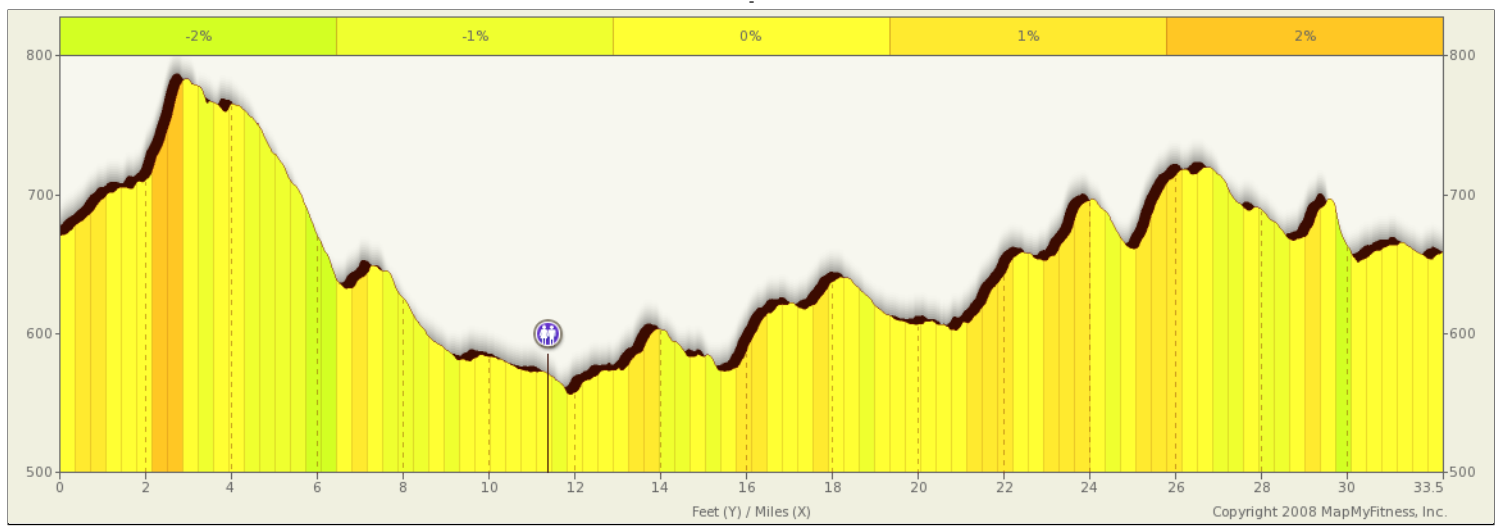

ROUTE DESCRIPTION:
No Description Provided

ROUTE DESCRIPTION:
 No Description Provided

Notes		
AT	FOR	NOTES
0.03 mi.	1mi 1197ft	Turn left onto Farm to Market Rd 1105 N
1.26 mi.	1mi 4205ft	Turn right onto Co Rd 153
3.06 mi.	1mi 2175ft	Turn right onto Co Rd 156
4.47 mi.	3mi 1634ft	Turn left onto Co Rd 327
7.78 mi.	3316ft	Turn left to stay on Co Rd 327
8.41 mi.	1643ft	Turn left to stay on Co Rd 327
8.72 mi.	1mi 3950ft	Turn right onto Co Rd 326
10.47 mi.	1mi 149ft	Turn right onto Co Rd 300/ Widavilla
11.49 mi.	1356ft	Continue onto Co Rd 301/ Davilla
11.75 mi.	383ft	Turn right onto S Commerce St/ Farm to Market Rd 971 W
11.82 mi.	54ft	Turn left onto E Elm St
11.83 mi.	1052ft	Bathroom
12.03 mi.	387ft	Turn left onto S Donohoe St
12.11 mi.	1426ft	Turn right onto E Davilla/ Farm to Market Rd 971 E
12.38 mi.	2541ft	Turn left onto N Alligator Rd/ Co Rd 355
12.86 mi.	2mi 2291ft	Continue onto County Rd 355
15.29 mi.	3mi 2592ft	Continue onto Farm to Market Rd 972 W

Notes		
AT	FOR	NOTES
18.78 mi.	1mi 3038ft	Turn left onto County Rd 300/ Widavilla
20.36 mi.	1mi 727ft	Turn right onto County Rd 301
21.5 mi.	1973ft	Turn right onto Co Rd 301
21.87 mi.	1364ft	Turn right onto Co Rd 324
22.13 mi.	1mi 3966ft	Turn left onto Co Rd 342
23.88 mi.	3078ft	Sharp left onto Co Rd 320
24.46 mi.	5002ft	Turn right onto Co Rd 329
25.41 mi.	1mi 4628ft	Turn left onto Co Rd 327/ Co Rd 328
27.29 mi.	1882ft	Turn left onto Co Rd 327
27.64 mi.	4813ft	Turn right onto Co Rd 161
28.55 mi.	398ft	Turn right onto Farm to Market Rd 971 W
28.63 mi.	5251ft	Turn left onto Co Rd 157
29.62 mi.	2mi 3959ft	Turn right onto Co Rd 124
32.37 mi.	2902ft	Turn right to stay on Co Rd 124
32.92 mi.	2966ft	Turn right onto Co Rd 120
33.49 mi.	279ft	Continue onto Farm to Market Rd 1105 N
33.54 mi.	-	Stop